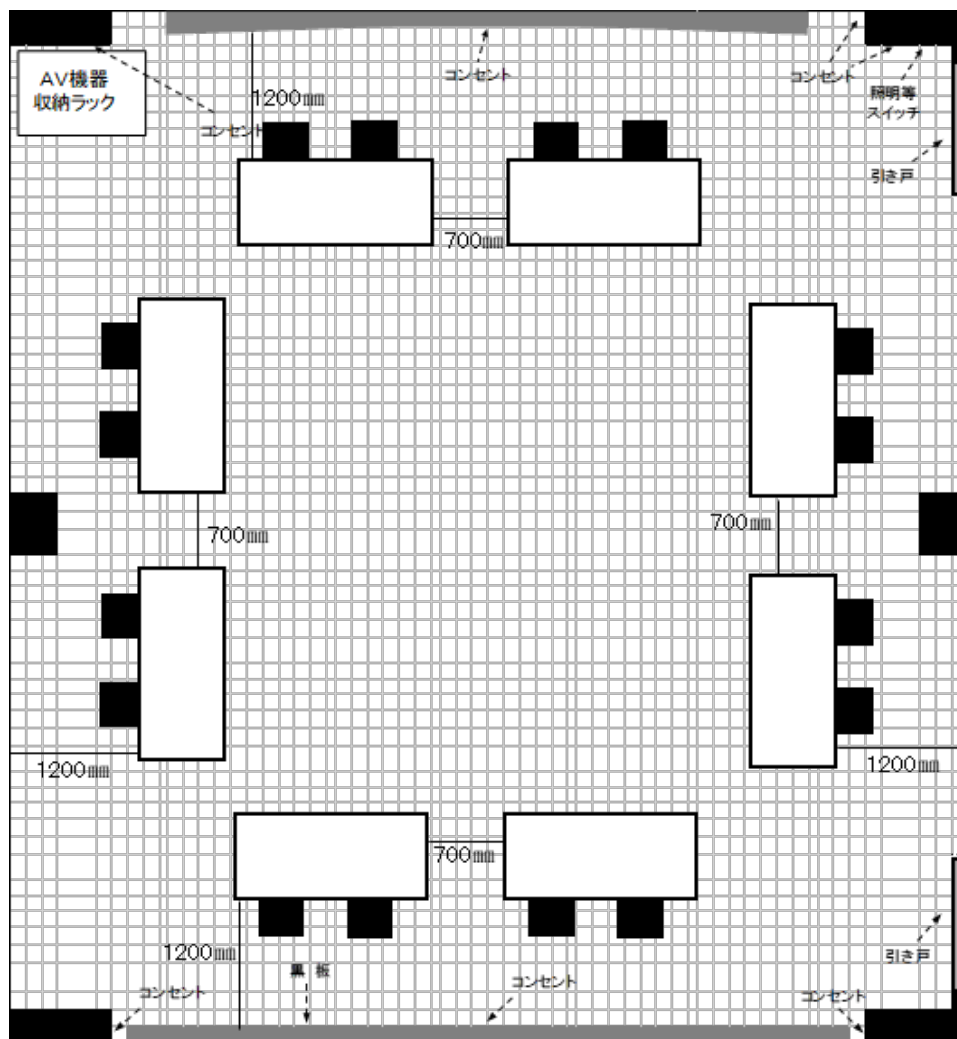

展示会場資料

場所	東北大学川内北キャンパス 講義棟C棟※ 2階 C203 教室・C204 教室 講義棟C棟 3階 C303 教室・C304 教室
1区画	書籍展示 間口 1800mm×奥行 800mm (横 600mm×縦 400mm の机 6 個分) 機器展示 間口 1800mm×奥行 800mm バックパネル付き
価格	書籍展示 30,000 円 (賛助会員 20,000 円) ※ 電源が必要な場合は機器展示扱いとさせていただきます 機器展示 50,000 円 (賛助会員 35,000 円)

※ 東北大学川内北キャンパス 講義棟C棟の場所につきましては、東北大学のホームページ↓をご参照下さい。

<https://www.tohoku.ac.jp/japanese/profile/campus/01/kawauchi/>

また、展示会場となる教室は変更となる可能性もございますこと、予めご了承ください。

各教室の位置

各教室のレイアウト※

※ 応募いただいた企業・団体様の数等に応じてレイアウトを変更することがございます。